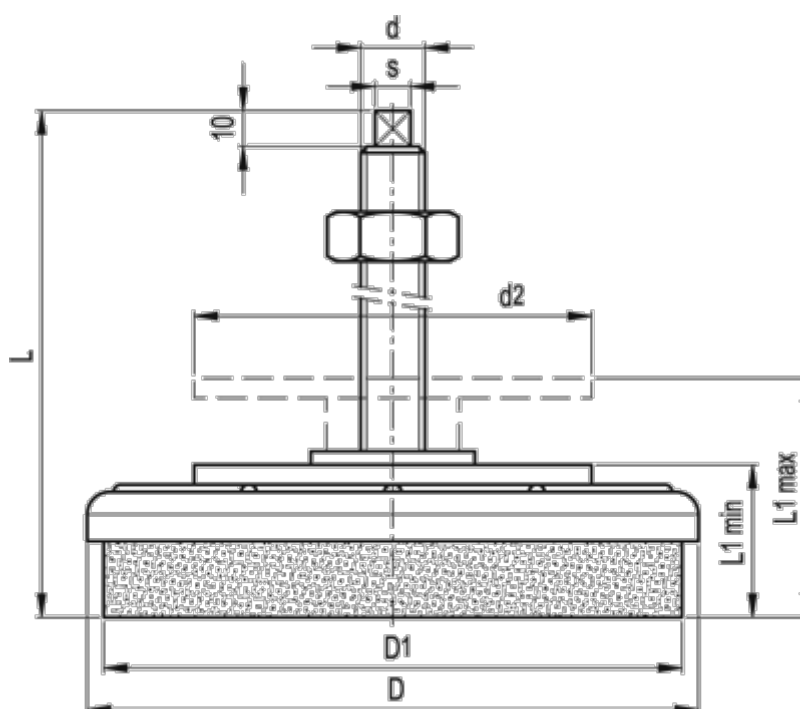

Varenummer: 2310415111
 Beskrivelse: E+G Stilleben med vibrationsdæmper
 LW.A-80-M12x1.25x120

Mål

d	= M12x1.25	s	= 8x8
D	= 80	Statisk belastning (N)	= 5000
d1	= 72	Stivhed (N/mm)	= 2500
d2	= 60	Vægt (g)	= 530
L	= 134		
L1 max.	= 50		
L1 min.	= 38		
Max nedbøjning (mm)	= 2.0		